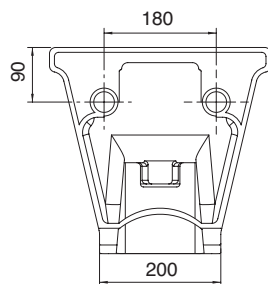

## BUTTERFLY HUNG BIDET

Art. 4007 - 52,5 x 36,5 Cm - 20 Kg

Bidet sospeso monoforo

Single-hole wall-mounted bidet

Bidet suspendu monotrou

Hänge-Bidet, ausgelegt für 1-Loch-Armatur

Bidet suspendido monoforo

Биде подвесное с одним отверстием

Tolleranza dimensioni  $\pm 5\%$   
Dimension tolerance  $\pm 5\%$