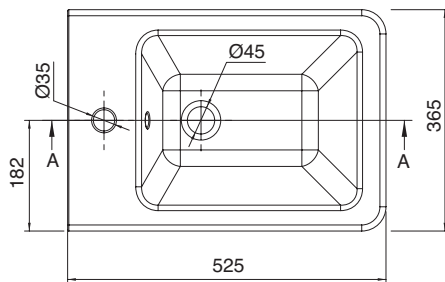

## BUTTERFLY HUNG BIDET

Art. 4007 - 52,5 x 36,5 Cm - 20 Kg

Bidet sospeso monoforo

Single-hole wall-mounted bidet

Bidet suspendu monotrou

Hänge-Bidet, ausgelegt für 1-Loch-Armatur

Bidet suspendido monoforo

Биде подвесное с одним отверстием

Tolleranza dimensioni  $\pm 5\%$   
Dimension tolerance  $\pm 5\%$