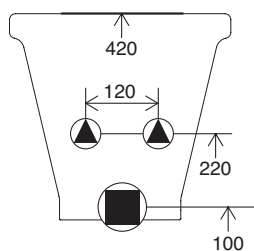

## BUTTERFLY HUNG BIDET

Art. 4007 - 52,5 x 36,5 Cm - 20 Kg

Bidet sospeso monoforo

Single-hole wall-mounted bidet

Bidet suspendu monotrou

Hänge-Bidet, ausgelegt für 1-Loch-Armatur

Bidet suspendido monoforo

Биде подвесное с одним отверстием

Tolleranza dimensioni  $\pm 5\%$   
Dimension tolerance  $\pm 5\%$