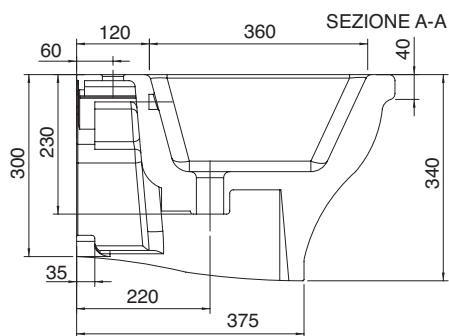

## BUTTERFLY HUNG BIDET

Art. 4007 - 52,5 x 36,5 Cm - 20 Kg

Bidet sospeso monoforo

Single-hole wall-mounted bidet

Bidet suspendu monotrou

Hänge-Bidet, ausgelegt für 1-Loch-Armatur

Bidet suspendido monoforo

Биде подвесное с одним отверстием

Tolleranza dimensioni  $\pm 5\%$   
Dimension tolerance  $\pm 5\%$