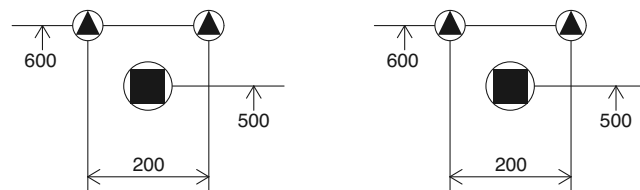

TEOREMA

Art. 8035 - 106x46- 30 Kg - 8 L.

Lavabo da appoggio o sospeso, predisposto per doppia rubinetteria monoforo

Lay-on or wall-mounted washbasin, configured for single-hole double tap set

Lavabo à poser ou suspendu, conçu pour double robinetterie monotrou

Aufsatz-oder Hängewaschbecken, ausgelegt für doppelte 1-Loch-Armatur

Lavabo de apoyo o suspendido con predisposición para doble grifería monoforo

Раковина умывальника накладная или подвесная с одним отверстием под смеситель

Tolleranza dimensioni $\pm 5\%$
Dimension tolerance $\pm 5\%$