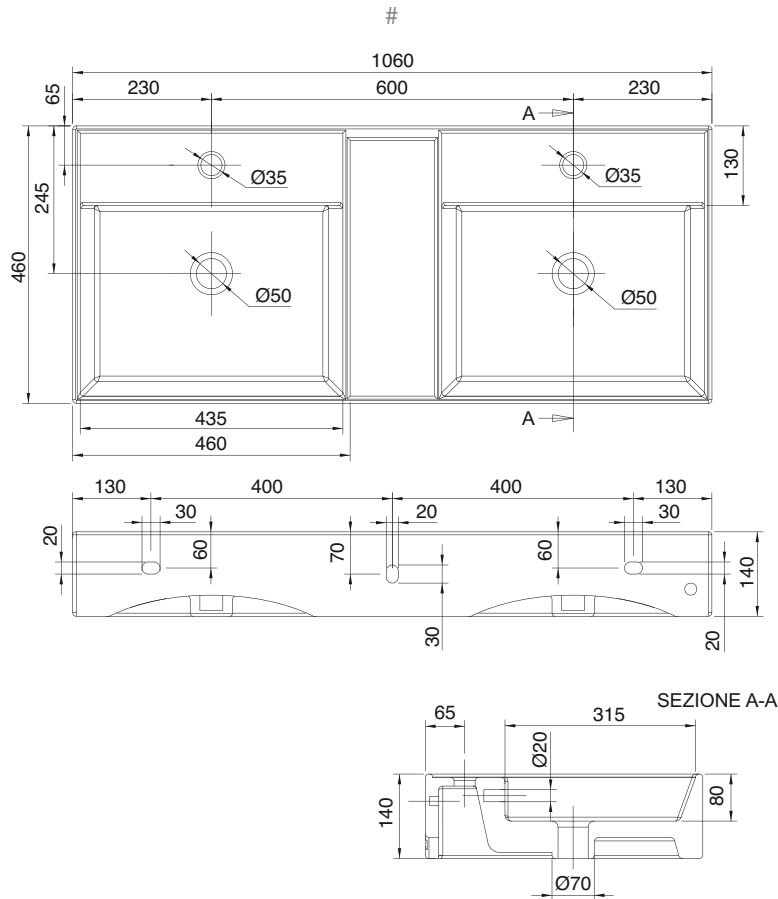

TEOREMA

Art. 8035 - 106x46- 30 Kg - 8 L.

Lavabo da appoggio o sospeso, predisposto per doppia rubinetteria monoforo

Lay-on or wall-mounted washbasin, configured for single-hole double tap set

Lavabo à poser ou suspendu, conçu pour double robinetterie monotrou

Aufsatz-oder Hängewaschbecken, ausgelegt für doppelte 1-Loch-Armatur

Lavabo de apoyo o suspendido con predisposición para doble grifería monoforo

Раковина умывальника накладная или подвесная с одним отверстием под смеситель

Tolleranza dimensioni $\pm 5\%$
Dimension tolerance $\pm 5\%$