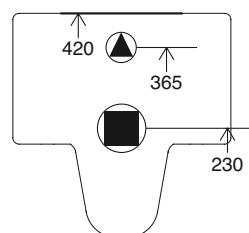

## NEXT HUNG WC

Art. 8301 - 55 x 35 Cm - 22 Kg - 6/4,5 L.

Wc Sospeso 6/4,5 lt

Wall-mounted WC 6/4,5 l

Cuvette suspendue 6/4,5 L

Hänge-WC 6/4,5 lt

Inodoro Suspendido 6/4,5 lt

Унитаз подвесной, 6/4,5л

Tolleranza dimensioni  $\pm 5\%$   
Dimension tolerance  $\pm 5\%$