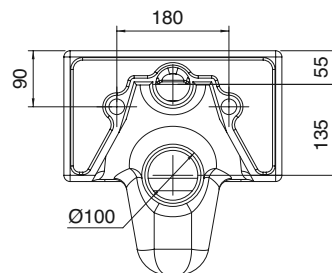

## NEXT HUNG WC

Art. 8301 - 55 x 35 Cm - 22 Kg - 6/4,5 L.

Wc Sospeso 6/4,5 lt

Wall-mounted WC 6/4,5 l

Cuvette suspendue 6/4,5 L

Hänge-WC 6/4,5 lt

Inodoro Suspendido 6/4,5 lt

Унитаз подвесной, 6/4,5л

Tolleranza dimensioni  $\pm 5\%$   
Dimension tolerance  $\pm 5\%$