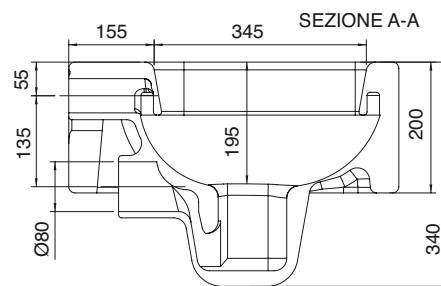

## NEXT HUNG WC

Art. 8301 - 55 x 35 Cm - 22 Kg - 6/4,5 L.

Wc Sospeso 6/4,5 lt

Wall-mounted WC 6/4,5 l

Cuvette suspendue 6/4,5 L

Hänge-WC 6/4,5 lt

Inodoro Suspendido 6/4,5 lt

Унитаз подвесной, 6/4,5л

Tolleranza dimensioni  $\pm 5\%$   
Dimension tolerance  $\pm 5\%$