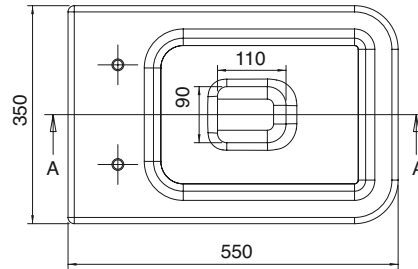

## NEXT HUNG WC

Art. 8301 - 55 x 35 Cm - 22 Kg - 6/4,5 L.

Wc Sospeso 6/4,5 lt

Wall-mounted WC 6/4,5 l

Cuvette suspendue 6/4,5 L

Hänge-WC 6/4,5 lt

Inodoro Suspendido 6/4,5 lt

Унитаз подвесной, 6/4,5л

Tolleranza dimensioni  $\pm 5\%$   
Dimension tolerance  $\pm 5\%$