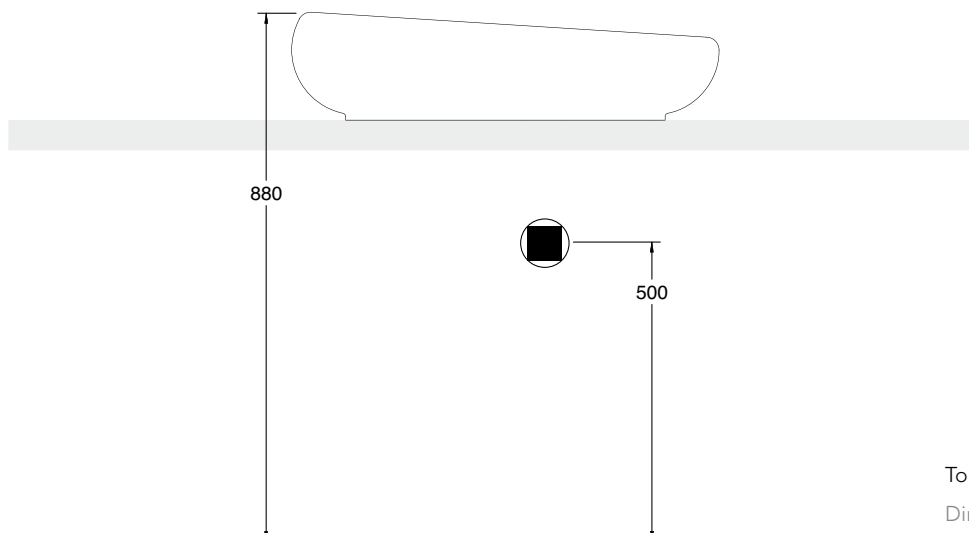

MOAI 71

Art. 8601 - 71 x 46 Cm - 15 Kg - 3,5 L.

Lavabo da appoggio

Lay-on washbasin

Lavabo à poser

Aufsatzwaschbecken

Lavabo de apoço

Раковина умывальника накладная

Tolleranza dimensioni $\pm 5\%$

Dimension tolerance $\pm 5\%$