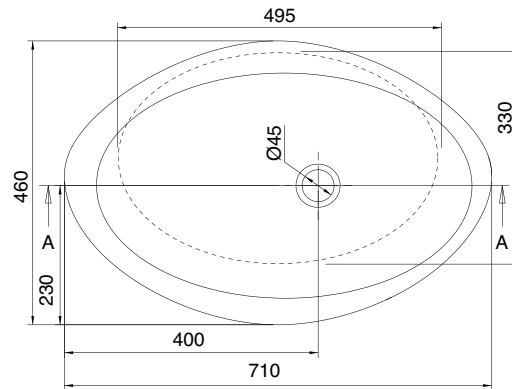

MOAI 71

Art. 8601 - 71 x 46 Cm - 15 Kg - 3,5 L.

Lavabo da appoggio

Lay-on washbasin

Lavabo à poser

Aufsatzwaschbecken

Lavabo de apoço

Раковина умывальника накладная

Tolleranza dimensioni $\pm 5\%$

Dimension tolerance $\pm 5\%$