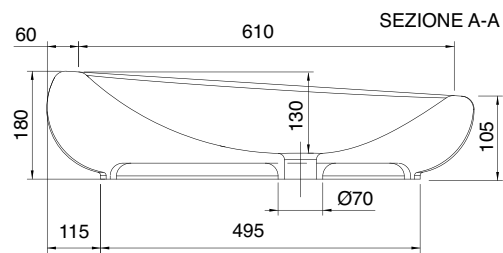

MOAI 71

Art. 8601 - 71 x 46 Cm - 15 Kg - 3,5 L.

Lavabo da appoggio

Lay-on washbasin

Lavabo à poser

Aufsatzwaschbecken

Lavabo de apoço

Раковина умывальника накладная

Tolleranza dimensioni $\pm 5\%$

Dimension tolerance $\pm 5\%$